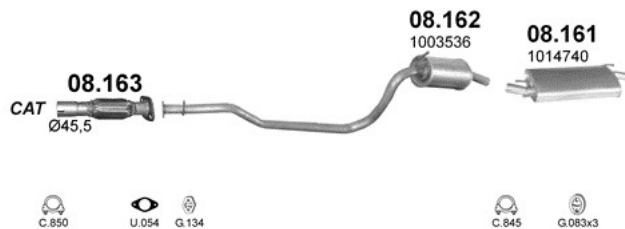

POLMO	ALU	CHR	OE
08.161	120		1014740 1044555 1054592 1054640 1065916 1076391 1114369 1E03-40-500 1E03-40-500C 1E03-40-500D 1E04-40-500
08.162	120		1003536 1054588 1065912 1114368 1E03-40- 300 1E03-40-300B 1E04-40-300 1E05-40-300A
08.163	130		1031531 1034216 1072465

FORD FIESTA 1.25 HATCHBACK 8/1995 - 4/2002 75HP, 55kW, 1242ccm
MAZDA 121 1.25 HATCHBACK 1/1996 - 10/2002 75HP, 55kW, 1242ccm
FORD FIESTA 1.25 VAN 1/1996 - 4/2002 75HP, 55kW, 1242ccm