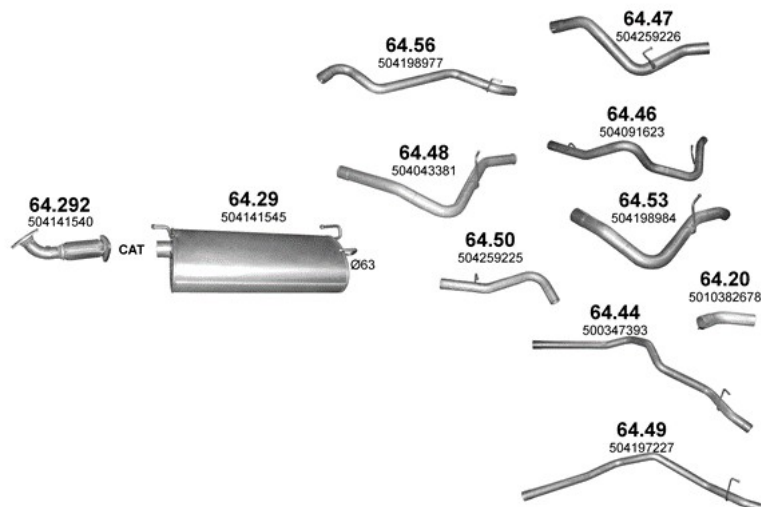

POLMO	ALU	CHR	OE
64.20	25		500314665 5010382678
64.29	210	420	504141545