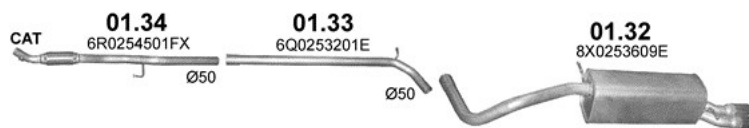

POLMO	ALU	CHR	OE
01.32	180		8X0 253 609 E 8X0 253 609 G
01.33	50		6Q0253201E
01.34	175