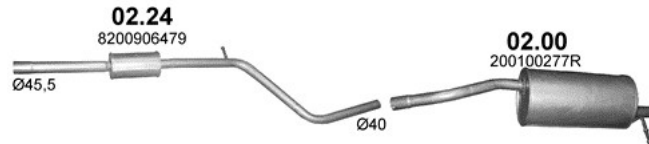

FORD FIESTA 1.4 1/1996 - 4/2002 90HP, 66kW, 1388ccm

POLMO	ALU	CHR	OE
08.163	130		1031531 1034216 1072465
08.189	120		1003544 1003546 1039805 1054727 1056901 1065915 1205933 1E07-40-300 1E07-40-300B
08.190	120		1039890 1094450 1205937 1486339

FORD PUMA 1.4 1/1998 - 12/2001 90HP, 66kW, 1388ccm

POLMO	ALU	CHR	OE
23.73	210		6Q0.253.091AA
24.66	50		6Q7253201

24.67	120		6Q7253609E
-------	-----	--	------------

SKODA ROOMSTER 1.2 LPG 3/2009 - 5/2015 69HP, 51kW, 1198ccm