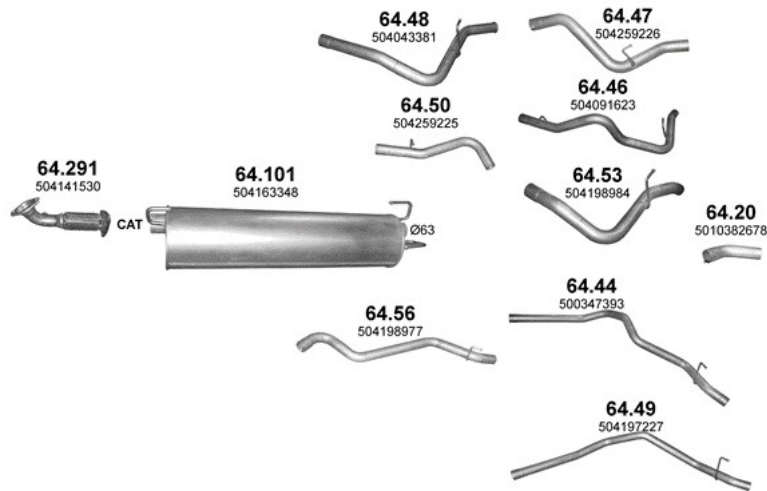

POLMO	ALU	CHR	OE
64.101	240	480	504163348
64.20	25		500314665 5010382678
64.291		160	504141530
64.44	95		500347393 504198979
64.46	80		504091623
64.47	60		504259226
64.48	70		504043381
64.49	95		500347390 504197227
64.50	70		504259225
64.53	60		504198984
64.56	80		504198977

IVECO DAILY 2.3 D (Diesel) 5/2006 - 95-116-136HP, 70-85-100kW, 2287ccm
IVECO DAILY 3.0 D (Diesel) 5/2006 - 140-146-176HP, 103-107-130kW, 2998ccm